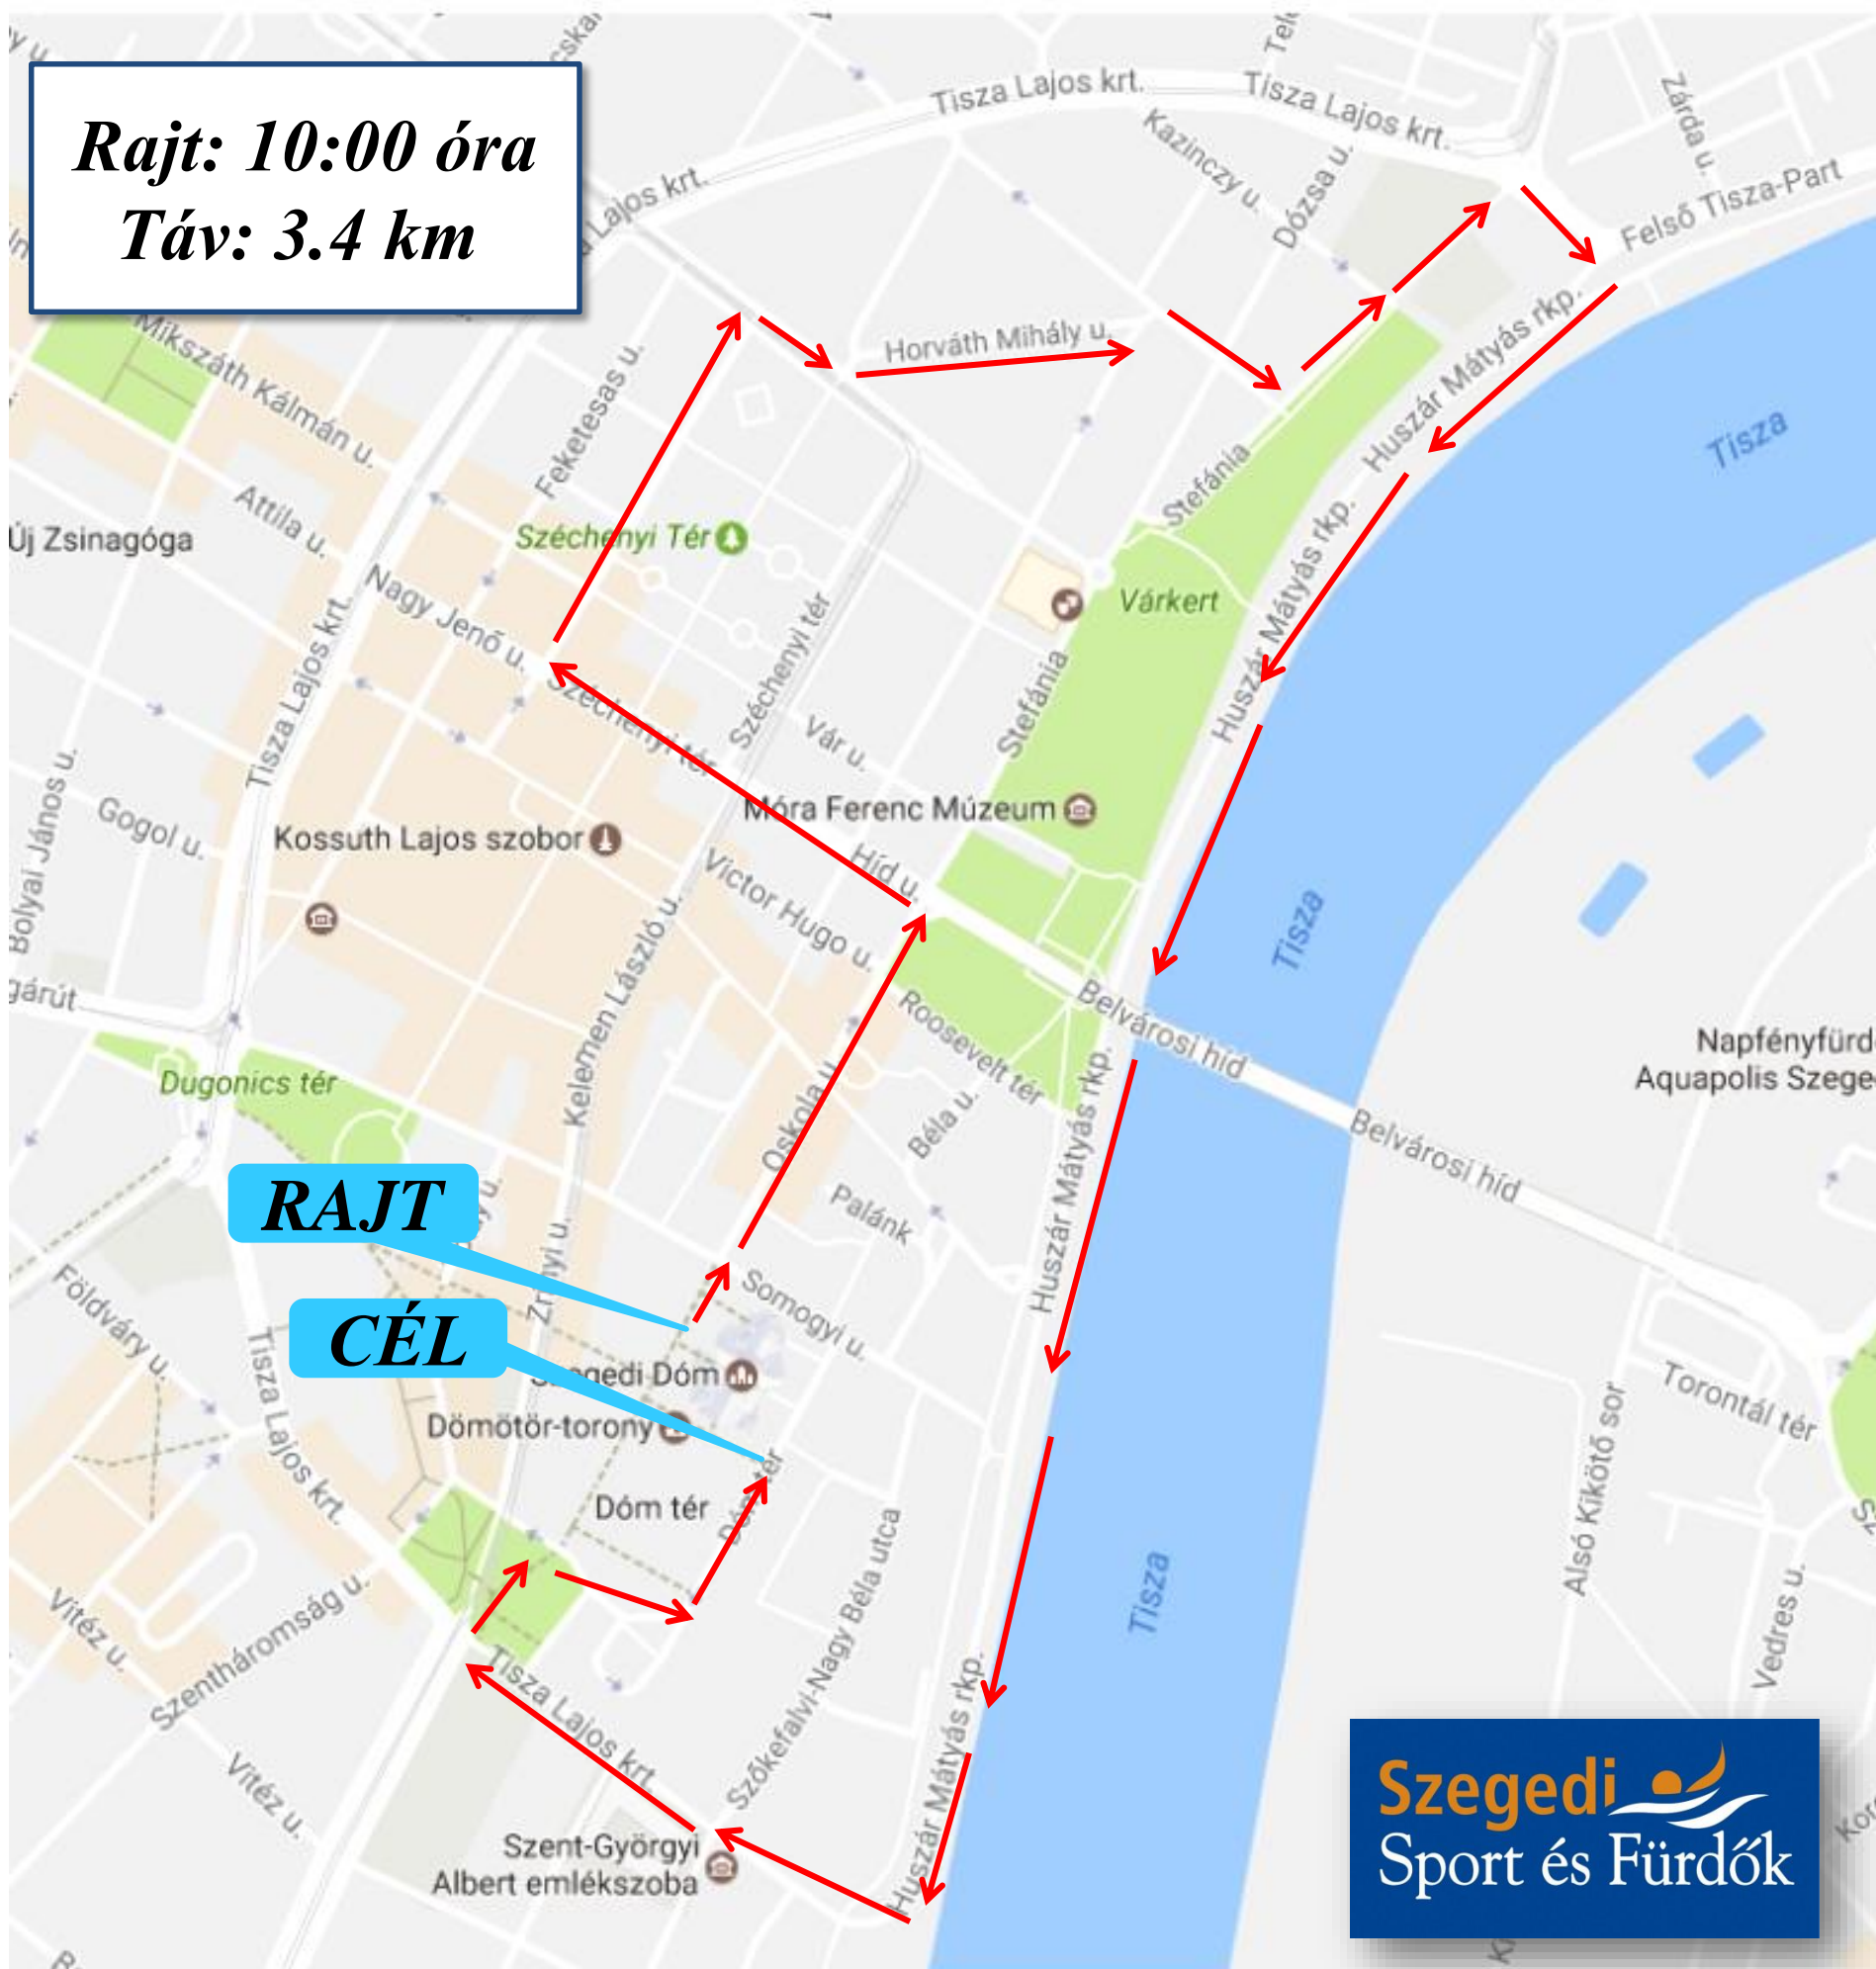

**Rajt: 10:00 óra**  
**Táv: 3.4 km**

**RAJT**

**CÉL**